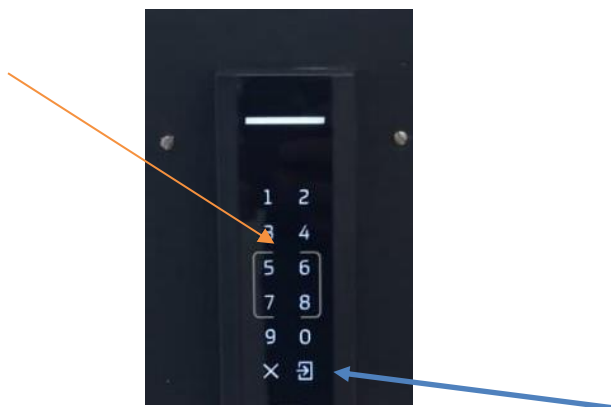

Il est également possible de demander le code d'ouverture de la porte pour le self check-in, moyennant le paiement du montant total du séjour.

Vous trouverez ci-dessous les instructions détaillées pour accéder à La Tana della Tartaruga - Via Caffaro, 12B :

1) Le code d'entrée que nous vous envoyons vous permet d'accéder à:

- le **portail 12B**, situé entre la porte du palais n° 12 et la porte du palais n° 14,
- la **porte de l'appartement**, à droite après avoir franchi le portail.

3) Pour ouvrir la porte du numéro 12B, composez le code d'entrée à 6 chiffres sur le clavier électronique (à gauche de la porte) et appuyez ensuite sur le symbole de la clé, ou utilisez la clé électronique si vous l'avez déjà récupérée. Lorsque la porte s'ouvre, un petit voyant vert s'allume, accompagné d'un bref signal sonore. La clé électronique doit être placée sur le carré □ entourant les chiffres 5678